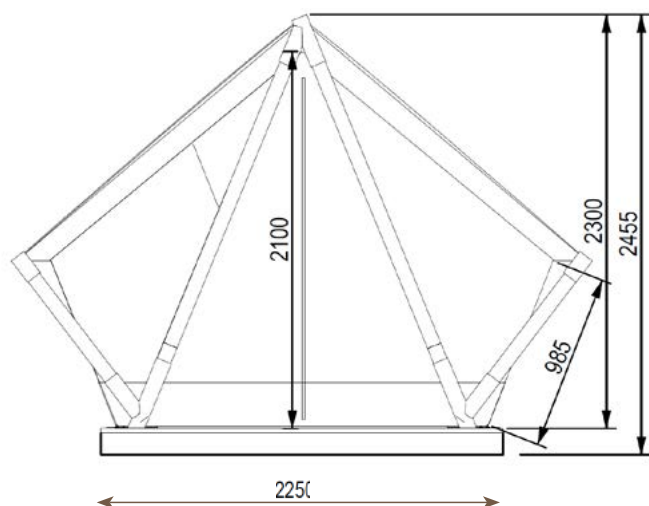

Hébergement 2 Personnes

Surface 5,5m² (2,25 x 2,45m)

L'esprit nomade, une solution simple et efficace pour les campeurs à la recherche de liberté.

La canadienne revisitée avec la robustesse, l'isolation et le toucher naturel de la toile Tencate CampShield et une ossature bois.

Une forme étudiée pour optimiser l'espace nécessaire au sol tout en conservant une sensation d'espace à l'intérieur grâce aux armatures inclinées.

PERSONNES

2

CHAMBRE

1

SURFACE

8,5 m²

Données techniques

Coloris : Beige
 Hauteur : 245,5 cm
 Largeur : 325 cm
 Profondeur : 243,5 cm
 Armature : en pin autoclave Ø 80mm, classe 4
 Entoilage extérieur : Tissu Campshield FR1 Tencate 420 g /m²- M1