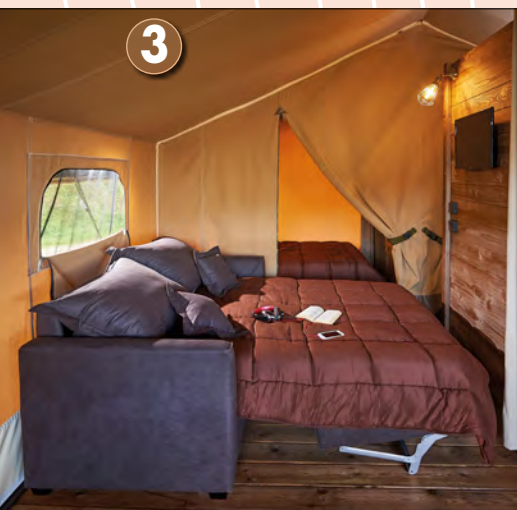

Le kit vintage Kenya

8

7

6

5

3

4

9

10

Retrouvez l'ensemble de nos gammes, les différentes options et équipements disponibles sur notre site web.
www.trigano-hpa.com