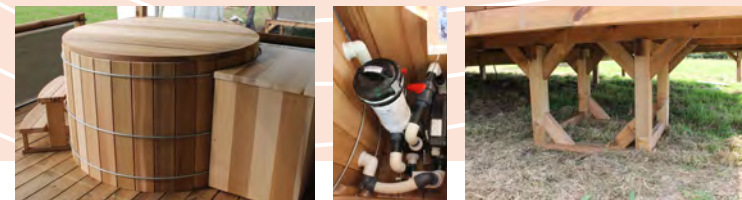

Profitez d'une pause balnéo sur votre terrasse

Notre bain nordique de quatre places peut être intégré sur la terrasse du Lodge. Ce bain chaud, aux nombreuses vertus, offrira à vos clients un moment de détente et de relaxation.

STÖRVATT®
HEBÈVE FRANCE

Storvatt, fabricant français de bains nordiques depuis 1997, a créé un bain nordique sur mesure pour s'adapter parfaitement à la terrasse de nos lodges toilés.

Storvatt, c'est un savoir-faire et la maîtrise du travail du Red Cedar, un bois aux qualités et à la durabilité exceptionnelles.

Les pièces de bois massives sont assemblées au millimètre, les cerclages de serrage sont réalisés dans des barres inox pleines cintrées et filetées, le bois est poncé finement pour un toucher très doux. La filtration et le chauffage électrique sont associés à notre système de délestage vous permettant de ne pas augmenter la puissance.