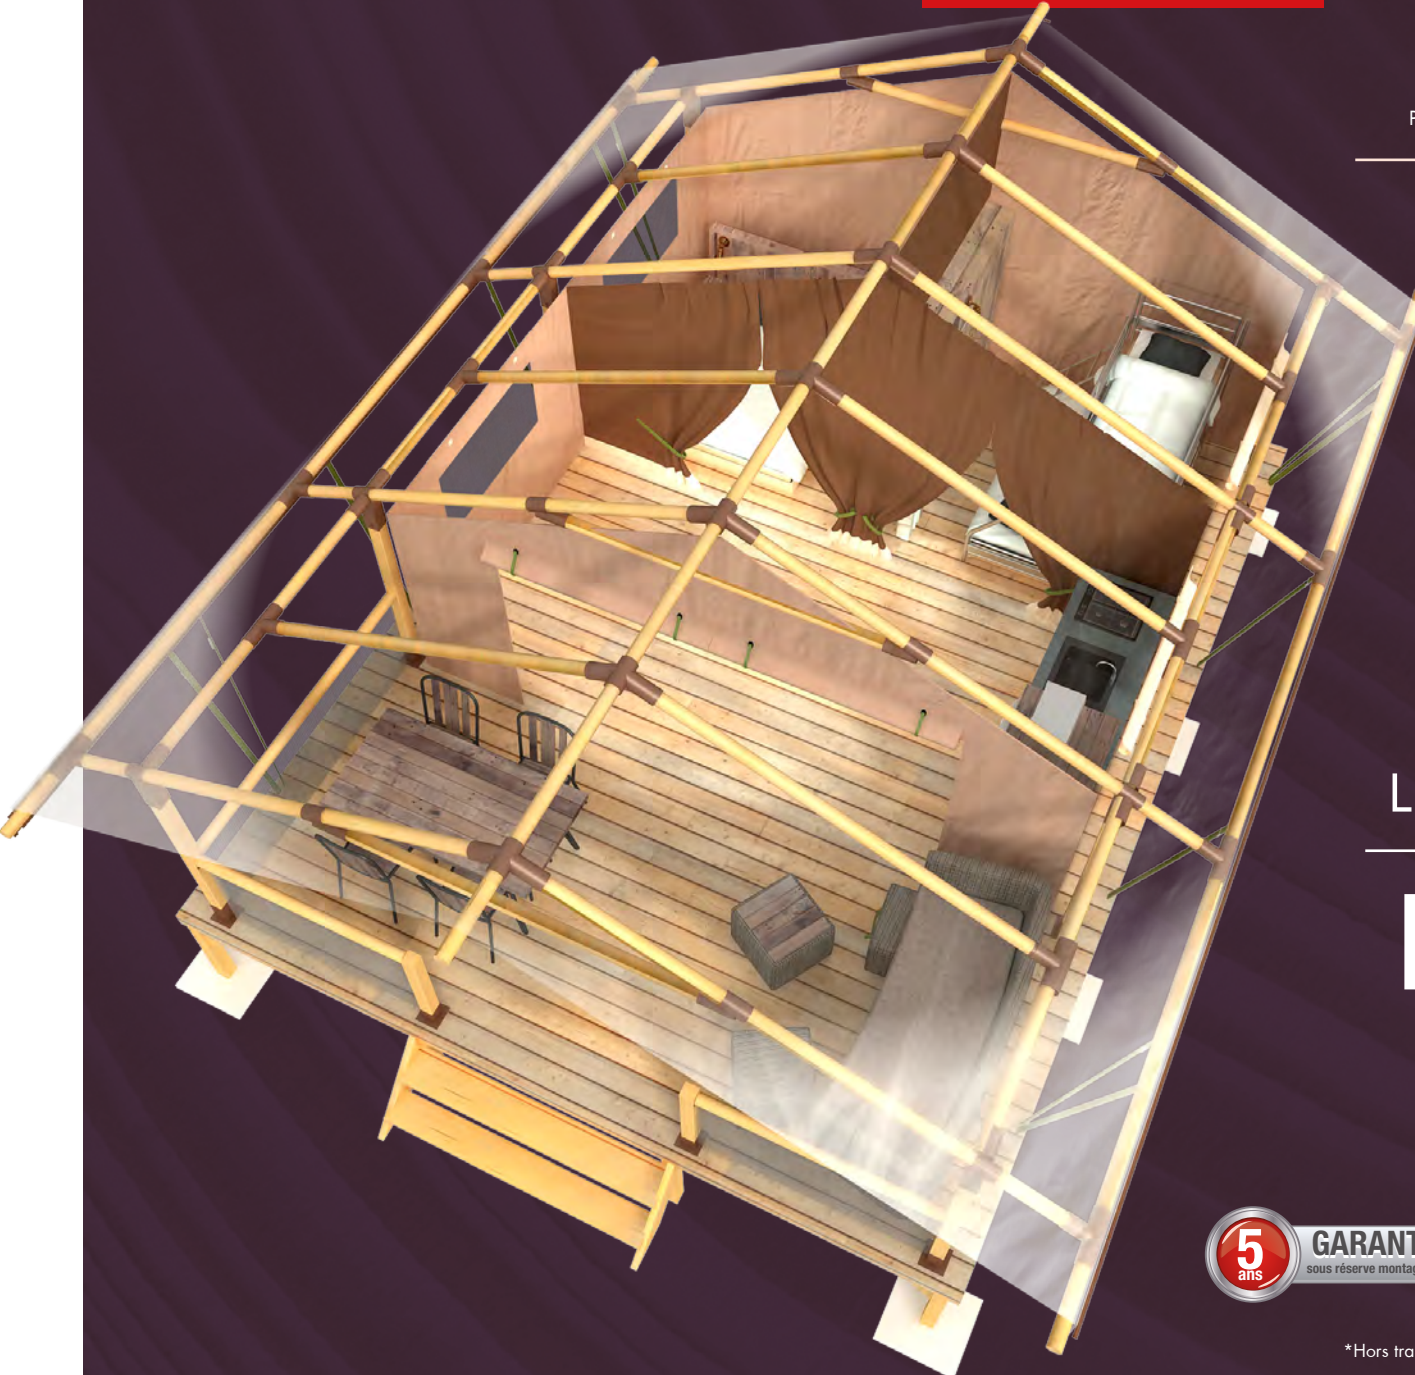

PERSONNES

4 à 6

CHAMBRES

2
(2,35 x 2,20m)

SURFACE

34,5 m²
(6,9 x 5m)

Lodge

KENYA 34

Chambres au fond

*Hors transports et déchargements spécifiques - Livraison France Métropolitaine