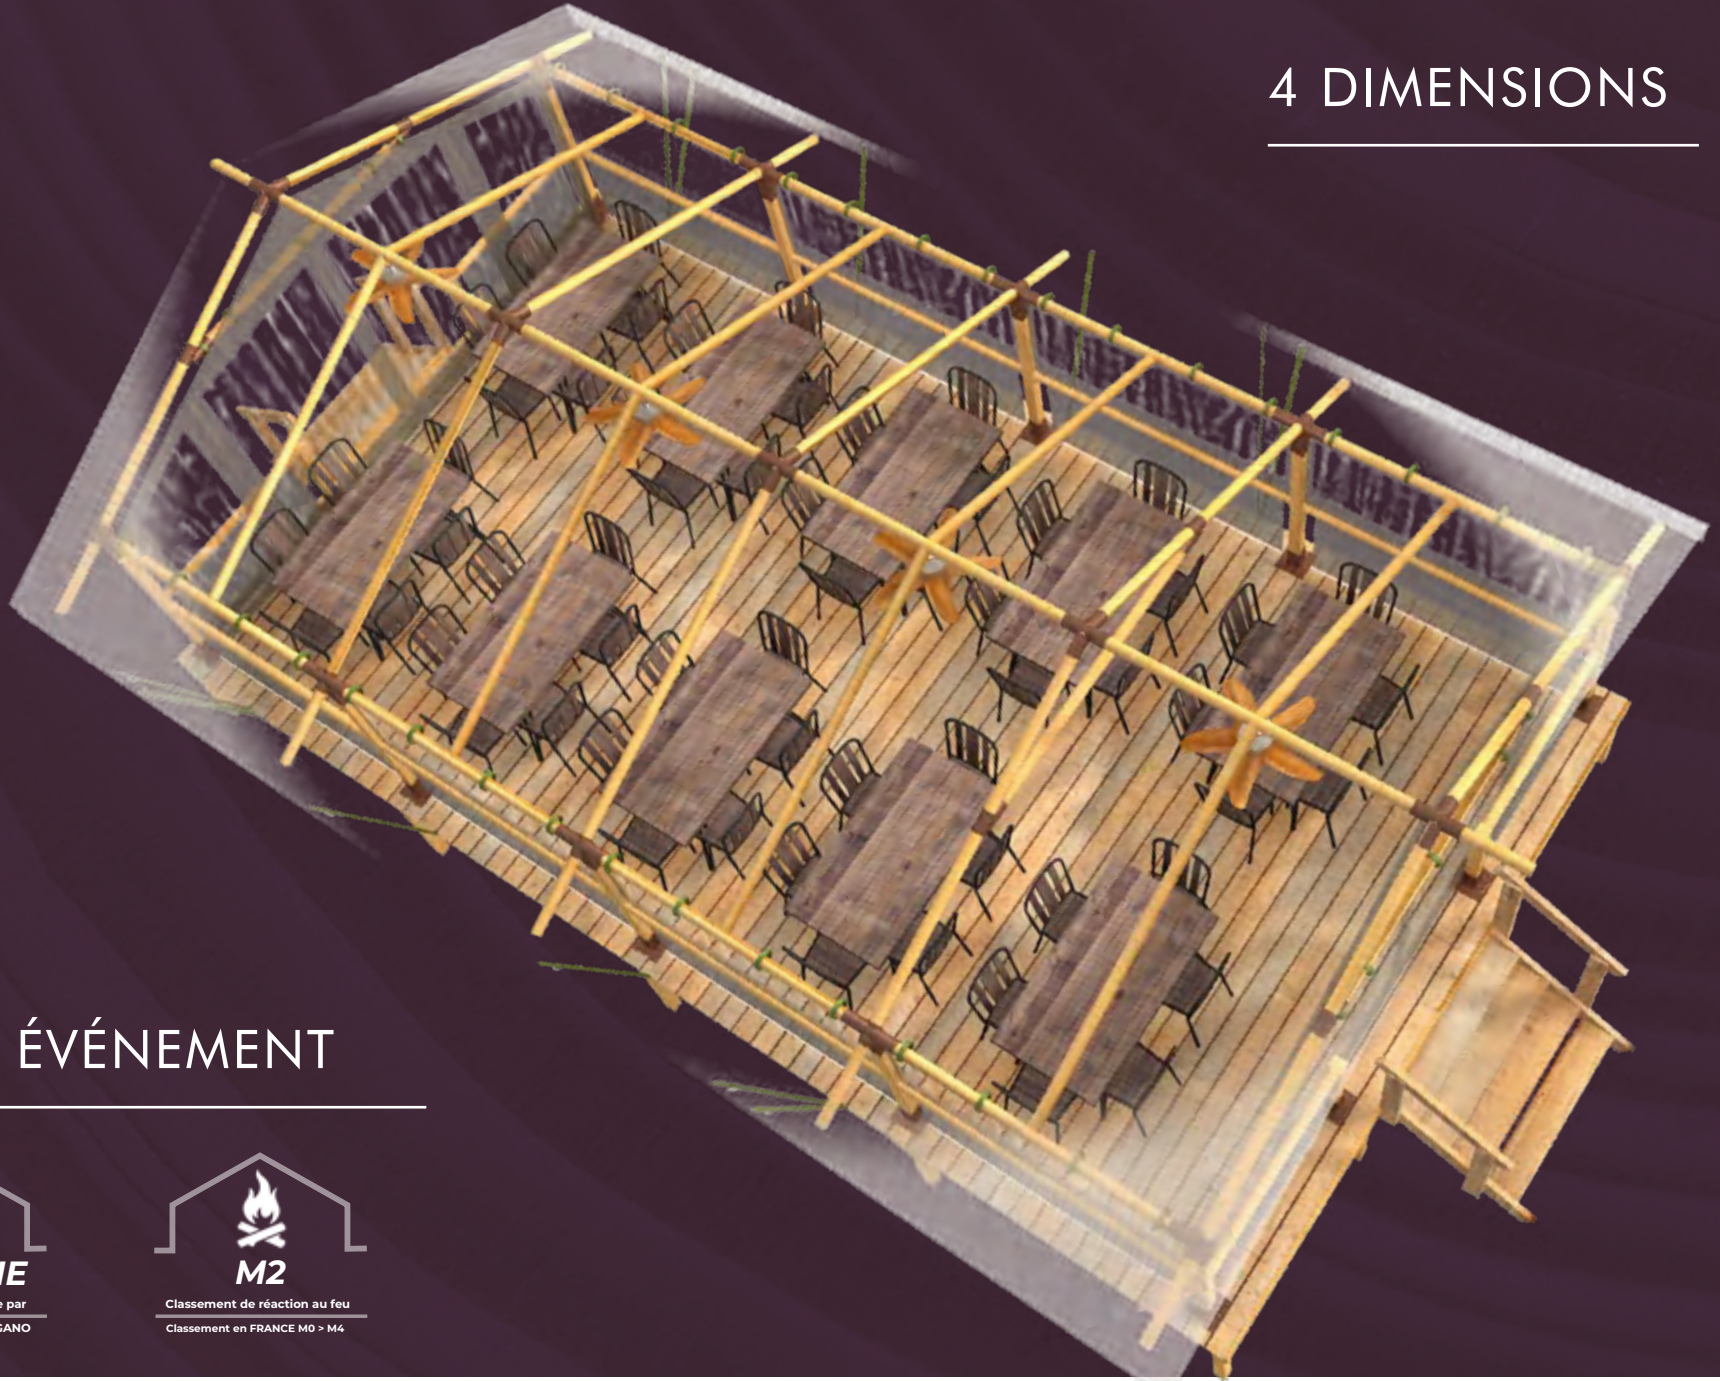

4 DIMENSIONS

KENYA ÉVÈNEMENT

5
ans
GARANTIE

Sous réserve de montage par
les équipes agréées / TRIGANO

M2

Classement de réaction au feu
Classement en FRANCE M0 > M4