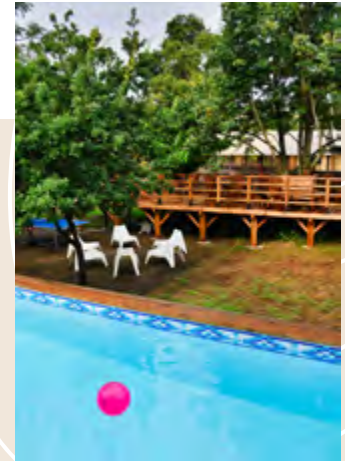

Le **KENYA ÉVÉNEMENT** s'adapte à votre imagination

L'ossature bois ultra-renforcée peut supporter l'organisation d'événements multiples.

Vos projets de KENYA ÉVÉNEMENT feront l'objet d'une validation préalable de notre bureau d'étude.