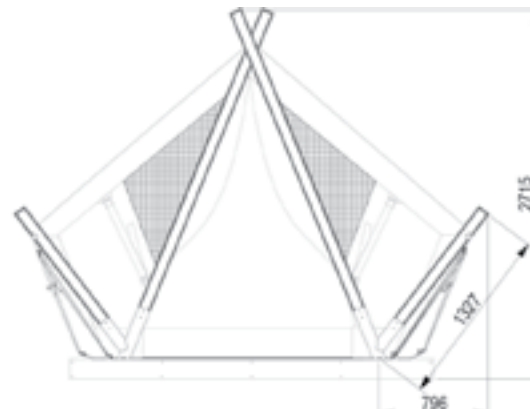

à partir de 3340 €^{HT}

*Lodge + planchers

Moorea Hébergement insolite.

1 à 2

1

5,5+5,4 m²

L'esprit nomade, une solution simple et efficace pour les campeurs à la recherche de liberté.

La canadienne revisitée avec la robustesse, l'isolation et le toucher naturel de la toile et une ossature bois.

Une forme étudiée pour optimiser l'espace nécessaire au sol tout en conservant une sensation d'espace à l'intérieur grâce aux armatures inclinées.

Franco de port France métropolitaine hors îles et hors transports et déchargements spécifiques

Données techniques

Coloris : Beige

Hauteur : 271 cm

Largeur : 347 cm

Profondeur : 311 cm

Armature : en pin autoclave Ø 80mm, classe 4

Entoilage extérieur : Tissu polyester : 420 g/m² - M1

Toiture : PVC Bicolore 630gr/m²- M2

Plancher en option : 408x268 cm = 10,93 m²